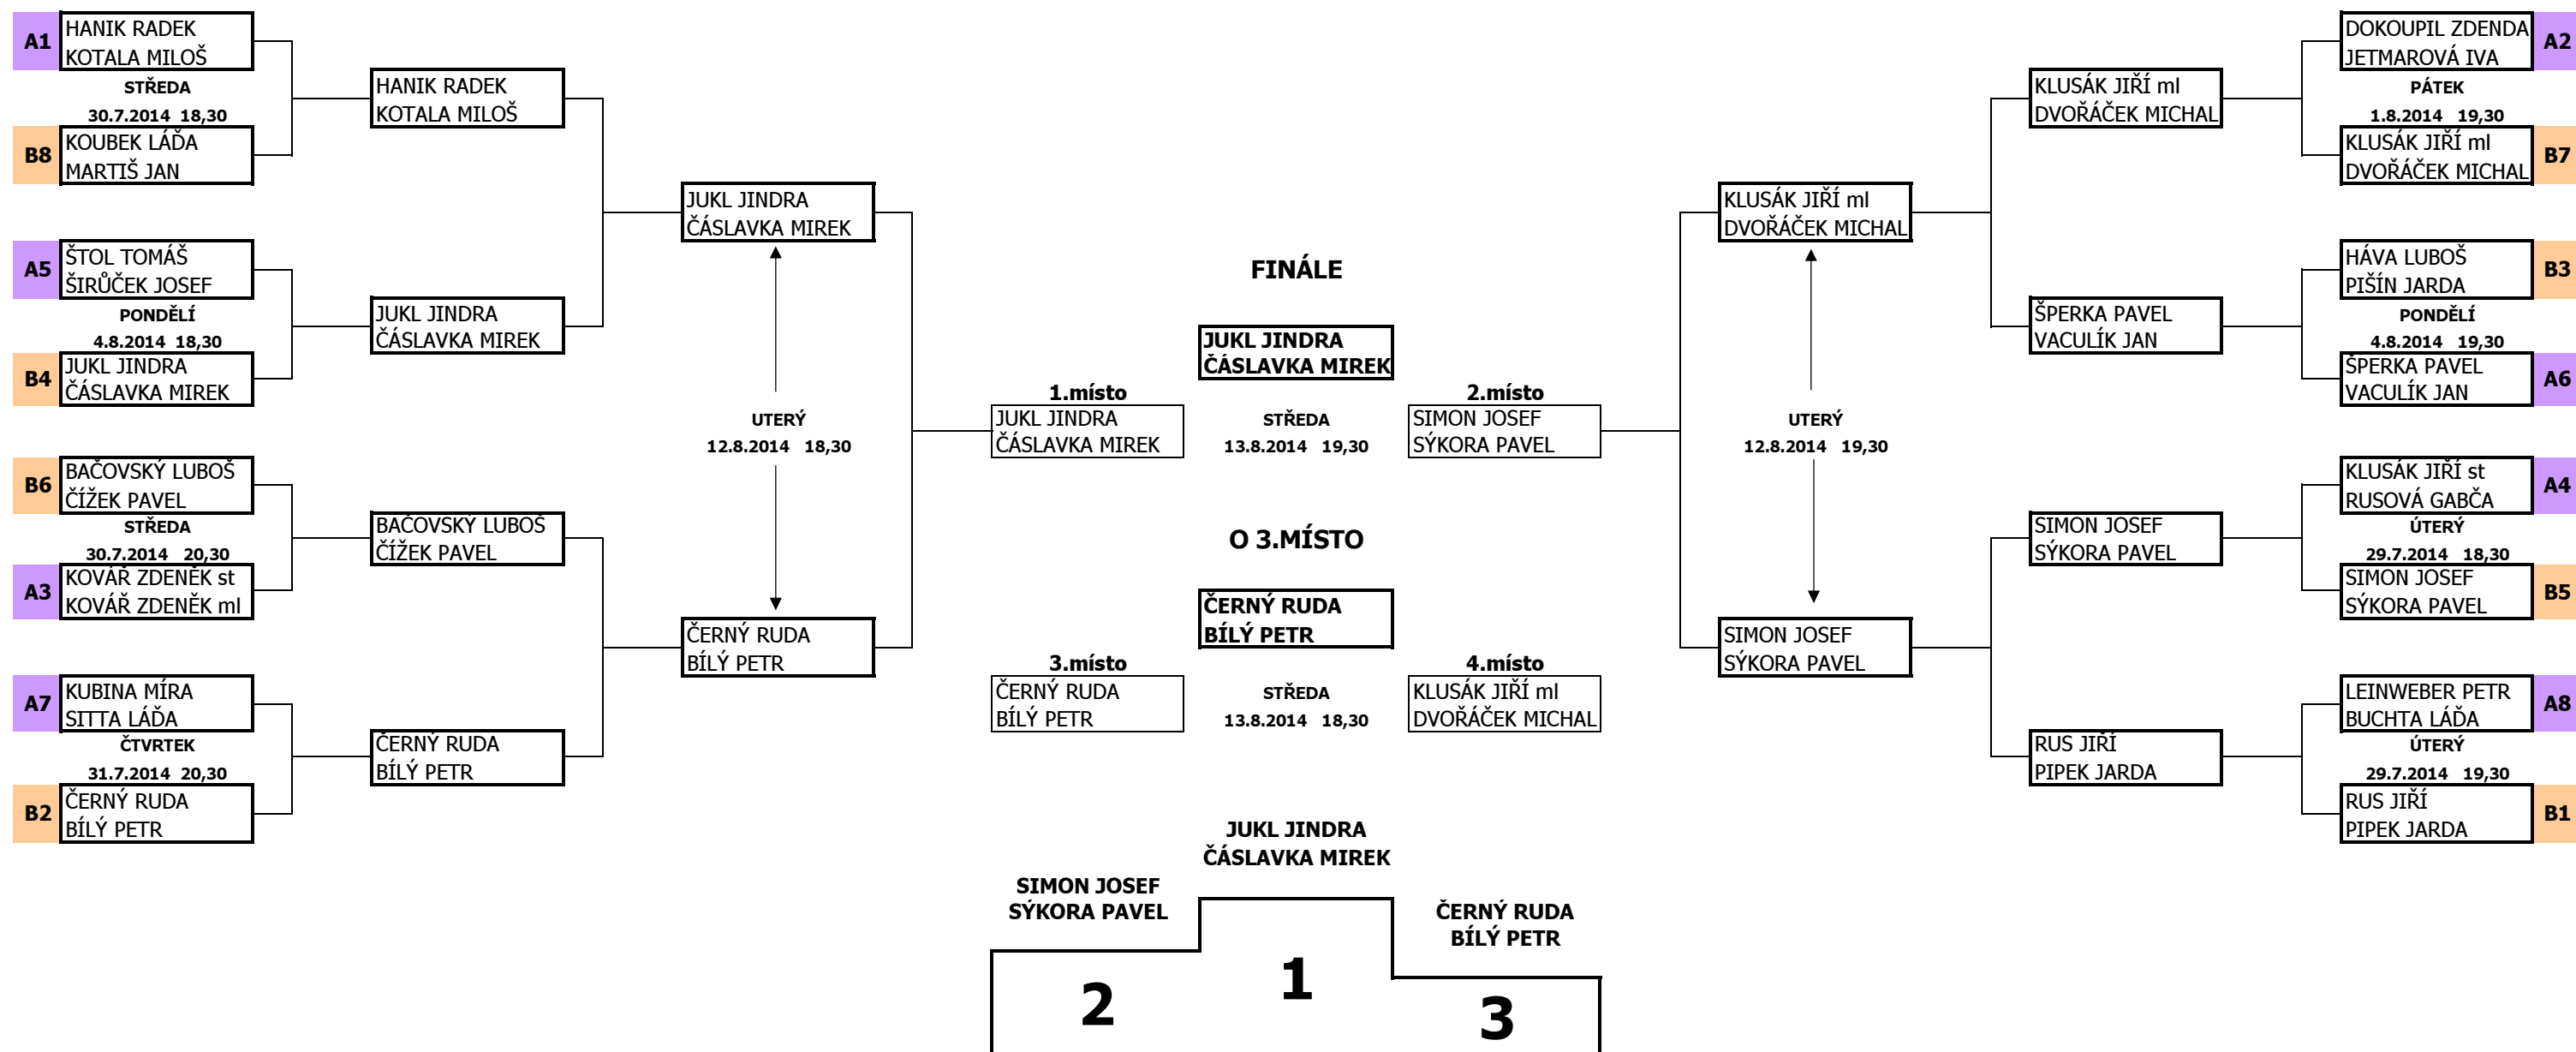

## ZÁVĚREČNÉ PLAY OFF TURNAJE DVOJIC 2014

# Tabulky skupin LKL po základní části