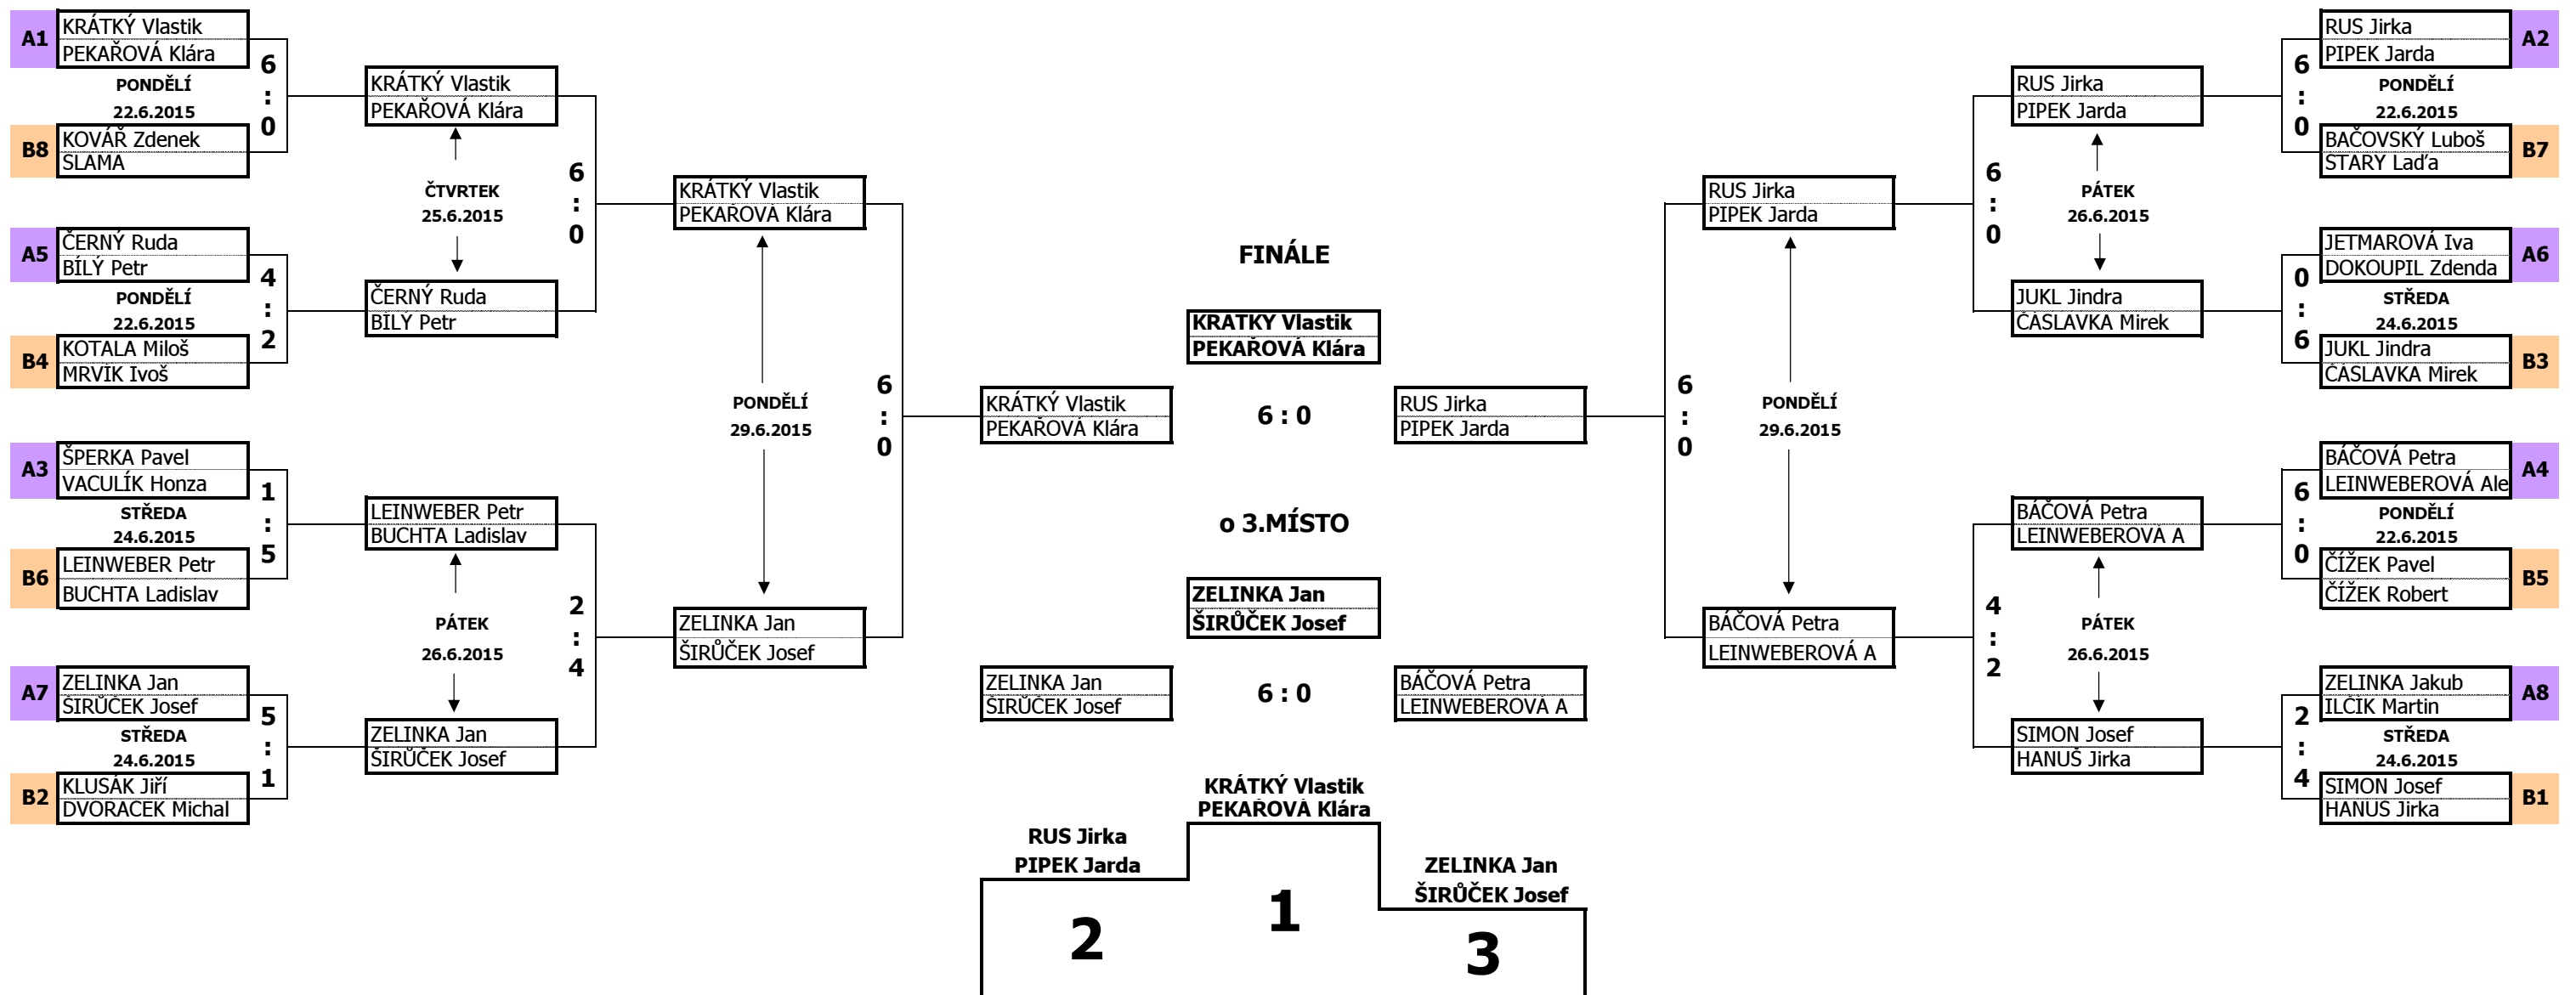

# ZÁVĚREČNÉ PLAYOFF TURNAJE DVOJIC 2015

OSMIFINÁLE 22.6. - 24.6.2015

ČTVRTFINÁLE 25.6. - 26.6.2015

SEMIFINÁLE 29.6.2015

FINÁLE 30.6.2015

# Tabulky skupin LKL po základní části