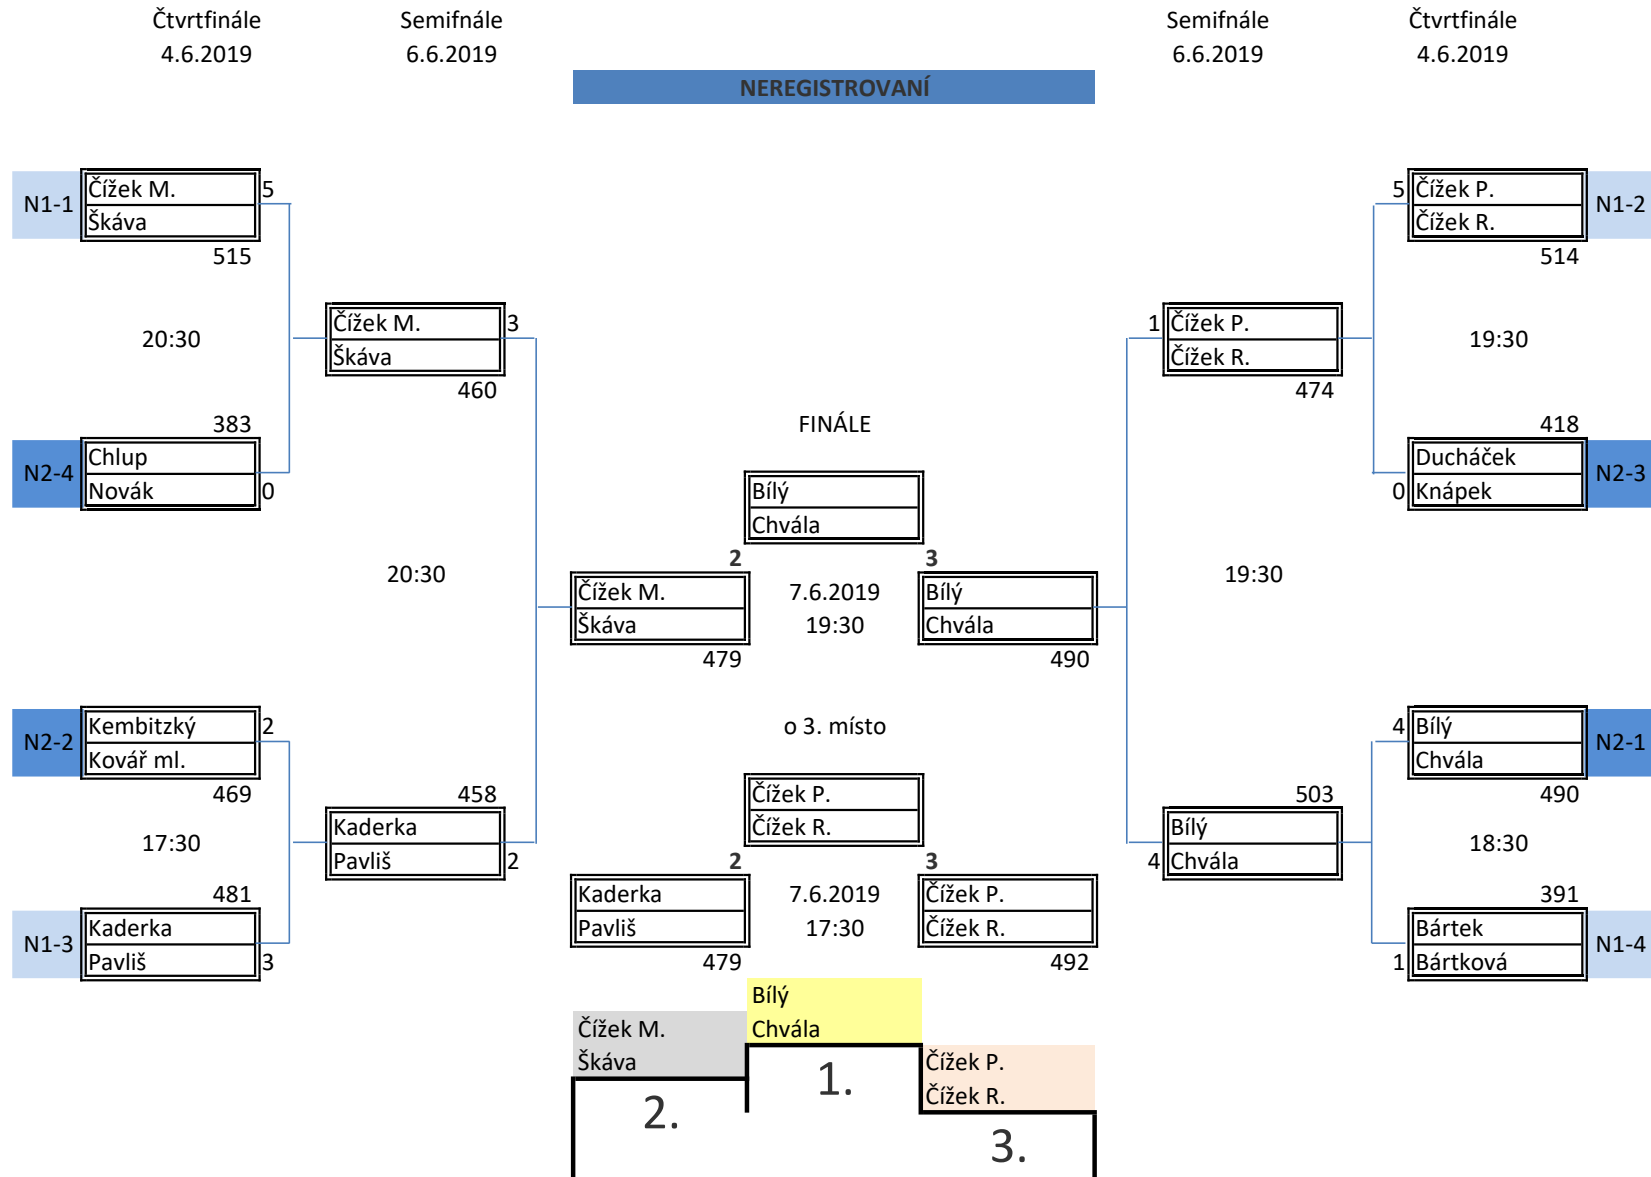

PLAY-OFF IV. Ročníku MEMORIÁLU PAVLA KABELKY

PLAY-OFF IV. Ročníku MEMORIÁLU PAVLA KABELKY

N1-1 Čížek M. 5
Škáva 515

N2-4 Chlup 383
Novák 0

N2-2 Kembitzký 2
Kovář ml. 469

N1-3 Kaderka 481
Pavliš 3

Čížek M. 3
Škáva 460