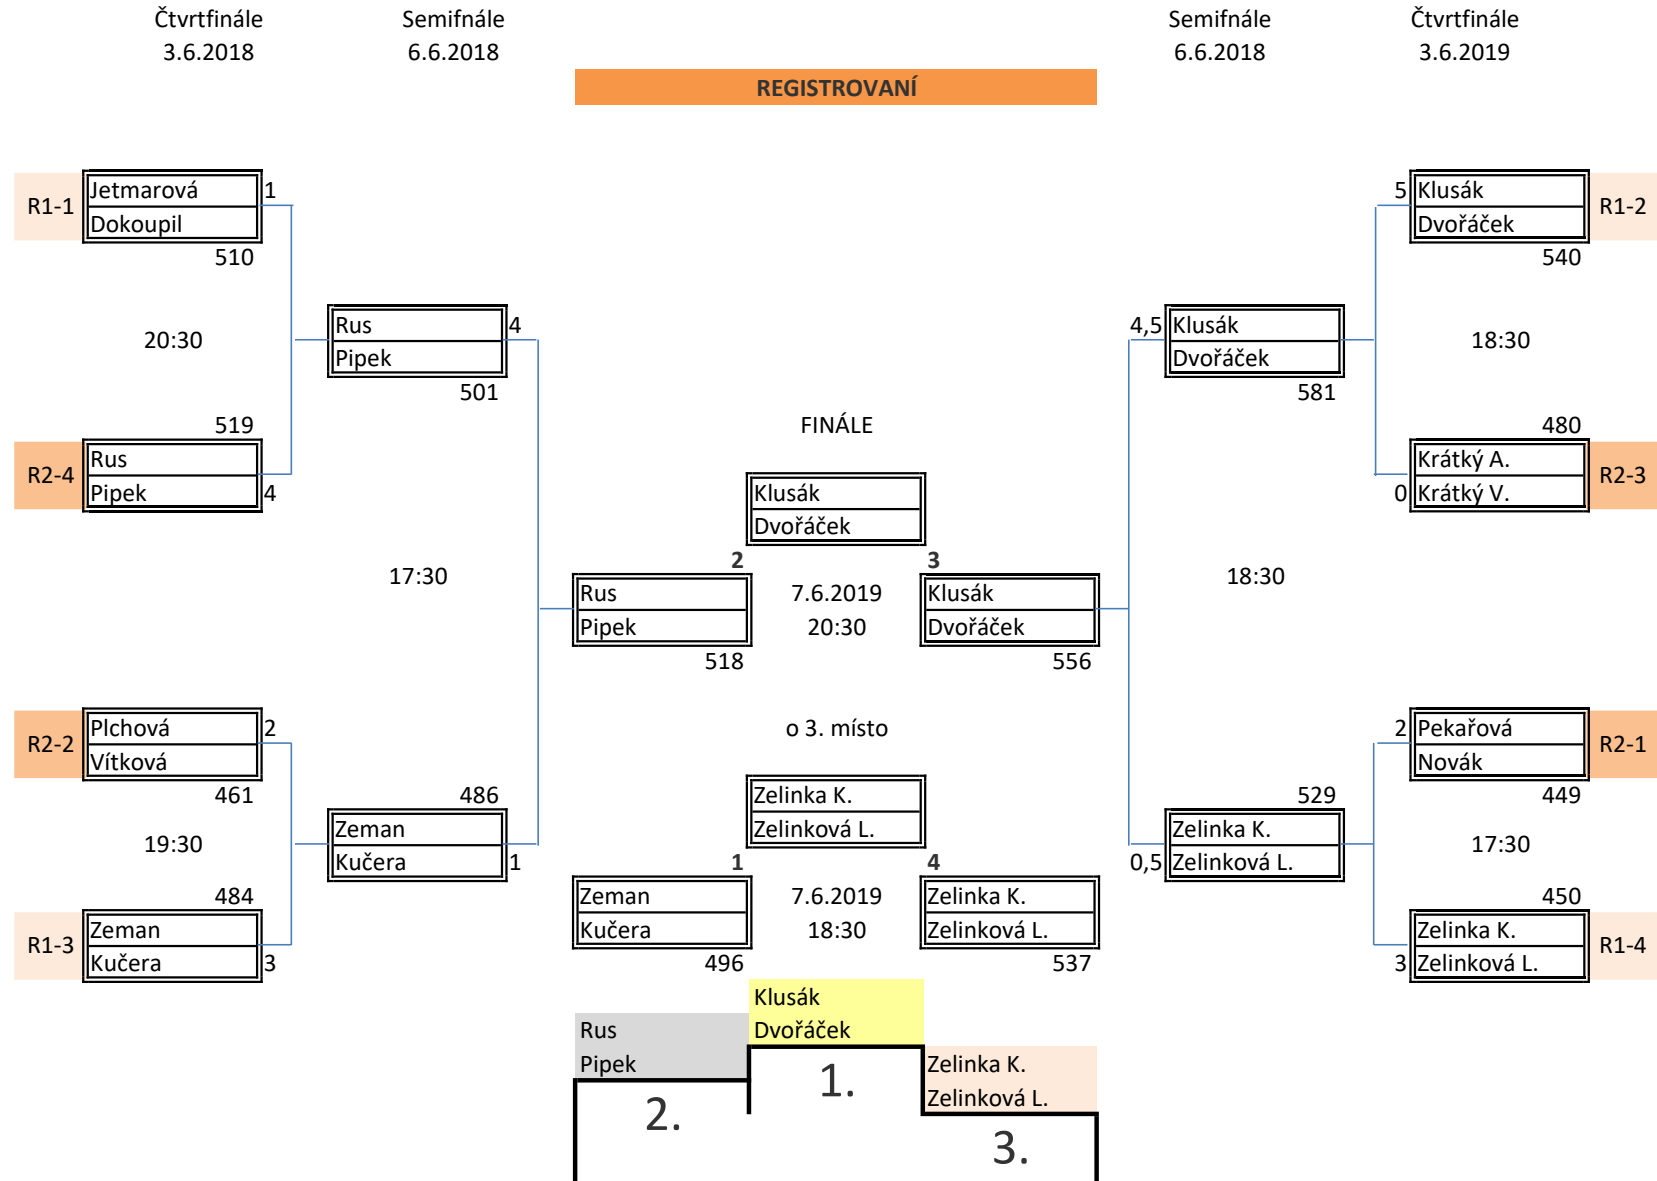

PLAY-OFF IV. Ročníku MEMORIÁLU PAVLA KABELKY

PLAY-OFF IV. Ročníku MEMORIÁLU PAVLA KABELKY

N1-1 Čížek M. 5
Škáva 515

N2-4 Chlup 383
Novák 0

N2-2 Kembitzký 2
Kovář ml. 469

N1-3 Kaderka 481
Pavliš 3

Čížek M. 3
Škáva 460