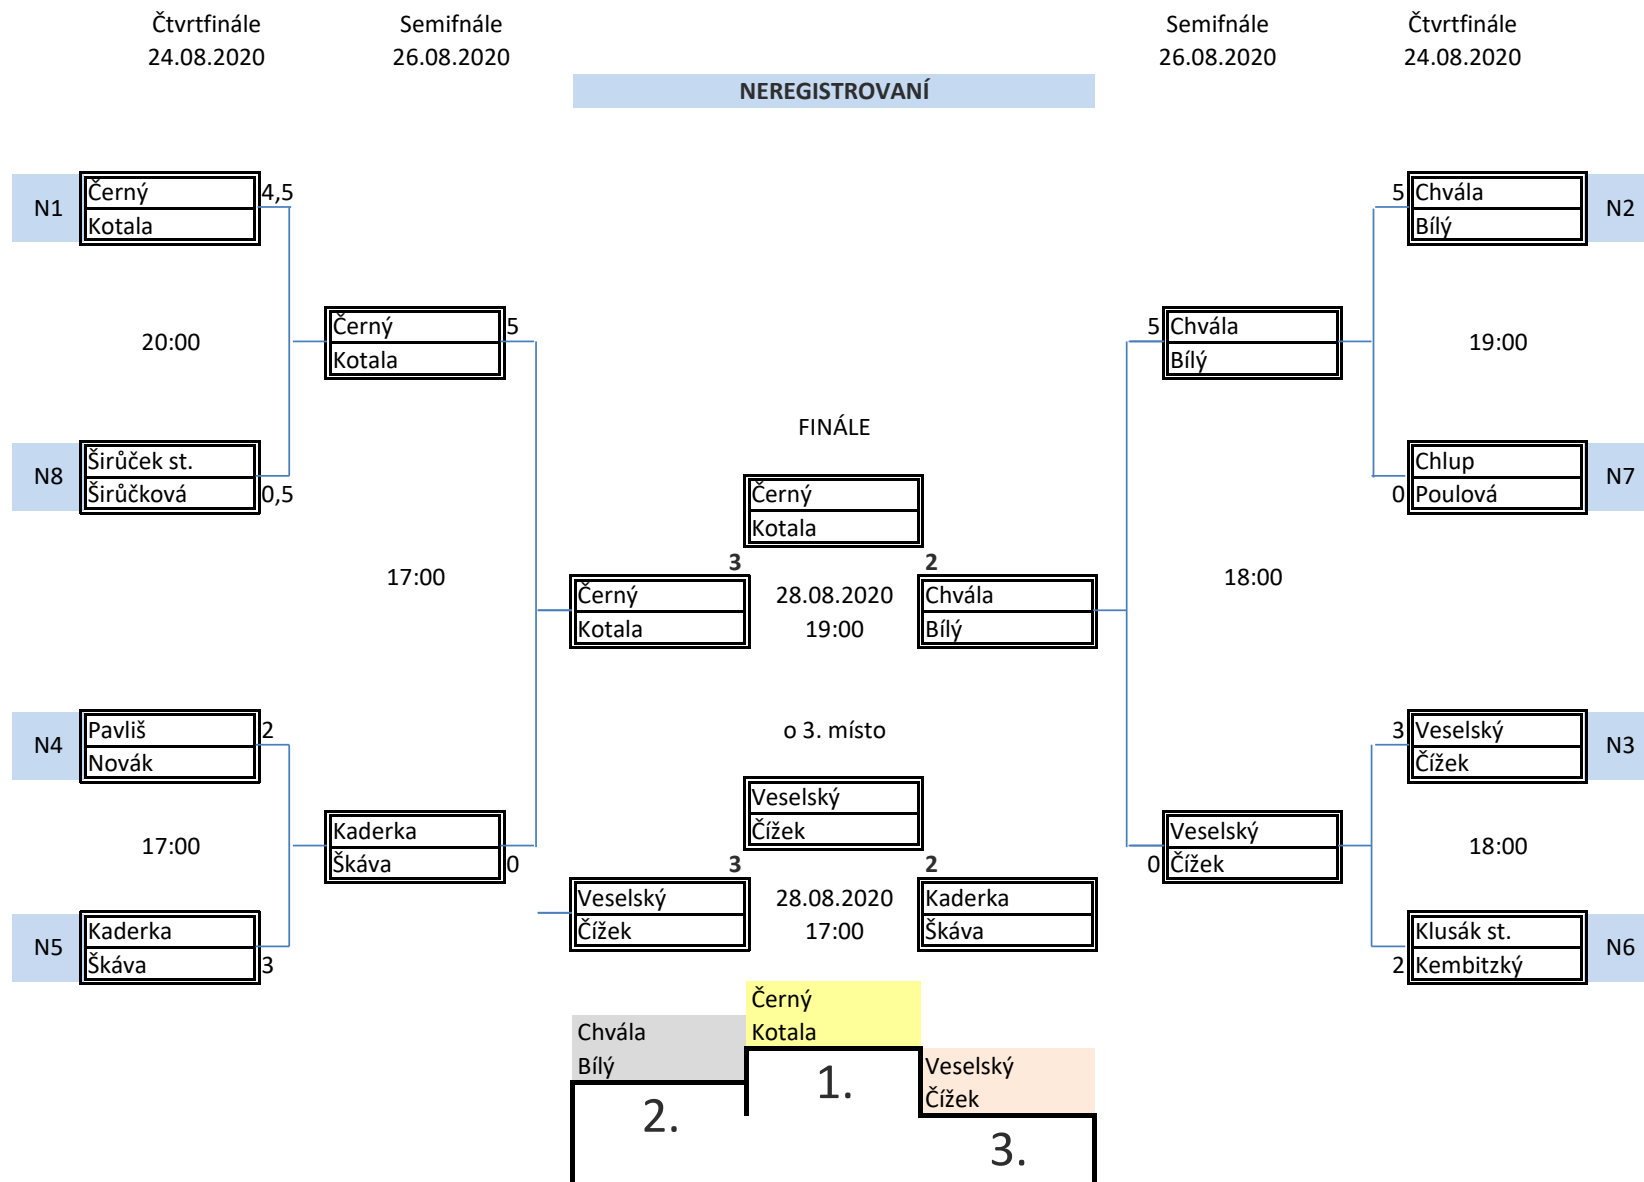

Finále LLD 2020

Čas	Skupina	Domáci							Hosté					
		Hráč	1. dráha	2.dráha	celkem	chyby	za tým		za tým	chyby	celkem	2.dráha	1. dráha	Hráč
28.08.19 17:00		Čížek P.	143	127	270	2	467	:	426	9	203	101	102	Kaderka
			1	1	2						0	0	0	
		Veselský	95	102	197	13	3		2	9	223	123	100	Škáva
			0	0	0						2	1	1	
28.08.19 18:00		Klusák	152	118	270	6	515	:	451	6	246	140	106	Kučera
			1	0	1						1	1	0	
		Hanuš	127	118	245	3	4		1	11	205	106	99	Zeman
			1	1	2						0	0	0	
28.08.19 19:00		Černý	116	124	240	6	494	:	486	6	248	126	122	Chvála
			0	0	0						2	1	1	
		Kotala	126	128	254	2	3		2	6	238	119	119	Bílý
			1	1	2						0	0	0	
28.08.19 20:00		Zelinka	136	124	260	0	526	:	547	3	255	123	132	Krátký
			1	1	2						0	0	0	
		Zelinková	145	121	266	2	3		2	1	292	160	132	Pekařová
			1	0	1						1	1	0	

PLAY-OFF V. Ročníku MEMORIÁLU PAVLA KABELKY